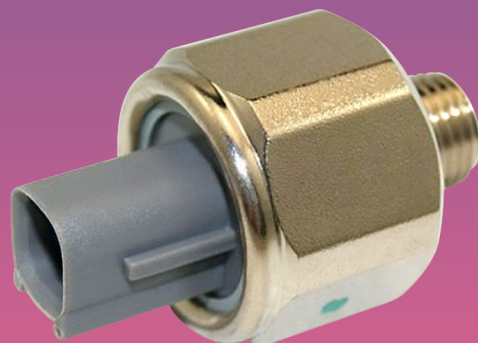

Датчик детонации — важный элемент системы управления современным двигателем, обеспечивающий его работу на грани максимальной эффективности без риска повреждения. Он позволяет электронному блоку управления оптимизировать момент зажигания в реальном времени.

Новая линейка датчиков детонации MILES предназначена для соответствия требованиям современных двигателей, предлагая продукт, сочетающий надежность, точность и долгий срок службы.

Ключевые характеристики датчиков MILES:

- ▶ **Чувствительность и высокий выходной сигнал:** Способность генерировать мощный и четкий сигнал даже при обнаружении микровибраций от детонации. Это обеспечивается высоким соотношением сигнал/шум и гарантирует безошибочное распознавание стуков блоком управления двигателя.
- ▶ **Стабильность в широком температурном диапазоне:** Пьезоэлемент сохраняет стабильные характеристики в экстремальных условиях: от холодного пуска (-40°C) до максимальных нагрузок ($+150^{\circ}\text{C}$). Это обеспечивает постоянную точность измерений на всех режимах работы двигателя.
- ▶ **Механическая прочность и долговечность:** Конструкция и материалы рассчитаны на постоянное воздействие сильных вибраций и механических нагрузок в подкапотном пространстве.
- ▶ **Оптимизированная частотная характеристика:** Благодаря уникальной технологии производства пьезокерамики, резонансная частота датчиков настроена исключительно на диапазон детонационных стуков (от 5 до 15 кГц). Это позволяет эффективно отсекалть посторонние низкочастотные шумы двигателя, минимизируя ложные срабатывания.