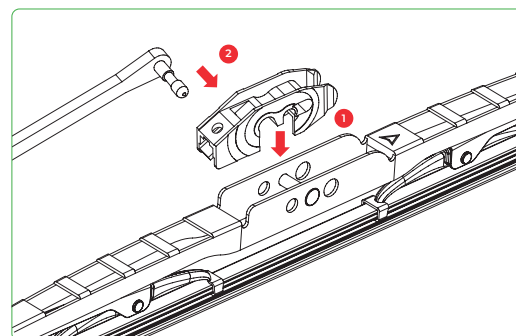

CWA00

Pin 3/16 inch

Pin 1/4 inch

CWA07

HOOK (6x2), LADA, CLASSIC

HOOK (8x3), LADA, CLASSIC

Дополнительный адаптер
поставляется отдельно
по артикулу CWA07

ИНСТРУКЦИЯ ПО ПРИМЕНЕНИЮ АДАПТЕРОВ ДЛЯ БЕСКАРКАСНЫХ ЩЁТОК СТЕКЛООЧИСТИТЕЛЯ MILES