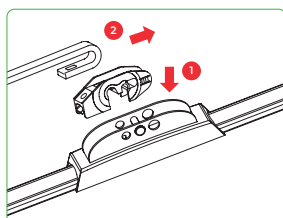

CWA01

SIDE PIN (5x22)

SIDE PIN (5x22)

SIDE PIN (5x22)

SIDE PIN (5x17)

CWA02

PUSH BUTTON (19mm)

CWA04

TOP LOCK (16mm)

CWA05

PINCH TAB (15mm)

CWA06

BAYONET (9x4)

CWA07

HOOK (6x2), LADA, CLASSIC

HOOK (8x3), LADA, CLASSIC

ИНСТРУКЦИЯ ПО ПРИМЕНЕНИЮ АДАПТЕРОВ ДЛЯ БЕСКАРКАСНЫХ М5 ЩЁТОК СТЕКЛООЧИСТИТЕЛЯ MILES

Дополнительный адаптер
поставляется по артикулу KM9 (KM910)

KM-9

PUSH BUTTON
(18mm)

Комплектуются 10 адаптерами для установки на 16 типов креплений: