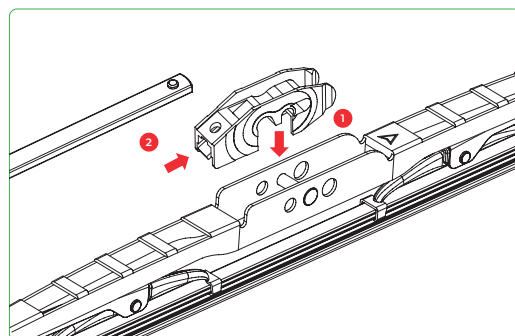

CWA00

Pin 3/16 inch

Pin 1/4 inch

CWA07

HOOK (6x2), LADA, CLASSIC

HOOK (8x3), LADA, CLASSIC

Дополнительный адаптер
поставляется отдельно
по артикулу CWA07

ИНСТРУКЦИЯ ПО ПРИМЕНЕНИЮ АДАПТЕРОВ ДЛЯ БЕСКАРКАСНЫХ ЩЁТОК СТЕКЛООЧИСТИТЕЛЯ MILES