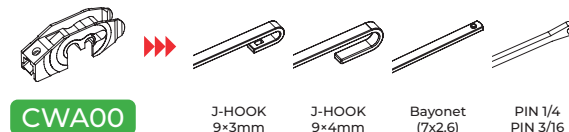

ИНСТРУКЦИЯ ПО ПРИМЕНЕНИЮ АДАПТЕРОВ ДЛЯ КАРКАСНЫХ ЩЁТОК СТЕКЛООЧИСТИТЕЛЯ MILES

Комплектуются универсальным адаптером
для установки на автомобили с креплениями:

CWA00

HOOK (9x3)

HOOK (9x4)

CWA00

Bayonet (7x2.6)

CWA00

Pin 3/16 inch

Pin 1/4 inch

CWA07

HOOK (6x2), LADA, CLASSIC

HOOK (8x3), LADA, CLASSIC

Дополнительный адаптер
поставляется отдельно
по артикулу CWA07

ИНСТРУКЦИЯ ПО ПРИМЕНЕНИЮ АДАПТЕРОВ ДЛЯ БЕСКАРКАСНЫХ ЩЁТОК СТЕКЛООЧИСТИТЕЛЯ MILES