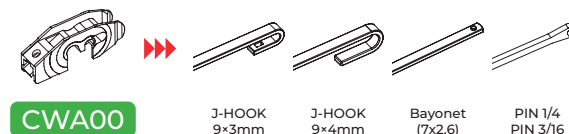

CWA00

Pin 3/16 inch

Pin 1/4 inch

CWA07

HOOK (6x2), LADA, CLASSIC

HOOK (8x3), LADA, CLASSIC

Дополнительный адаптер
поставляется отдельно
по артикулу CWA07

ИНСТРУКЦИЯ ПО ПРИМЕНЕНИЮ АДАПТЕРОВ ДЛЯ БЕСКАРКАСНЫХ ЩЁТОК СТЕКЛООЧИСТИТЕЛЯ MILES

Комплектуются универсальным адаптером для установки на автомобили с креплениями:

Адаптер в комплекте

CWA00

HOOK (9x3)

HOOK (9x4)

Возможные адаптеры (приобретаются отдельно). 6 типов адаптеров для 10 типов креплений:

CWA01

SIDE PIN (5x22)

SIDE PIN (5x22)

SIDE PIN (5x22)

SIDE PIN (5x17)

CWA02

PUSH BUTTON (19mm)

CWA04