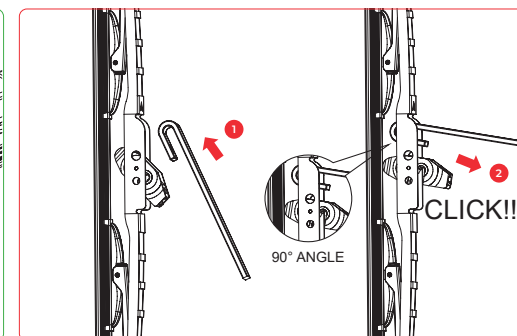

CWA00

Pin 3/16 inch

Pin 1/4 inch

CWA07

HOOK (6x2), LADA, CLASSIC

HOOK (8x3), LADA, CLASSIC

Дополнительный адаптер
поставляется отдельно
по артикулу CWA07

ИНСТРУКЦИЯ ПО ПРИМЕНЕНИЮ АДАПТЕРОВ ДЛЯ БЕСКАРКАСНЫХ ЩЁТОК СТЕКЛООЧИСТИТЕЛЯ MILES