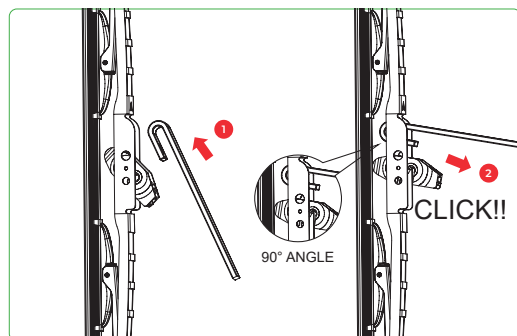

CWA00

Pin 3/16 inch

Pin 1/4 inch

CWA07

HOOK (6x2), LADA, CLASSIC

HOOK (8x3), LADA, CLASSIC

Дополнительный адаптер
поставляется отдельно
по артикулу CWA07

ИНСТРУКЦИЯ ПО ПРИМЕНЕНИЮ АДАПТЕРОВ ДЛЯ БЕСКАРКАСНЫХ ЩЁТОК СТЕКЛООЧИСТИТЕЛЯ MILES